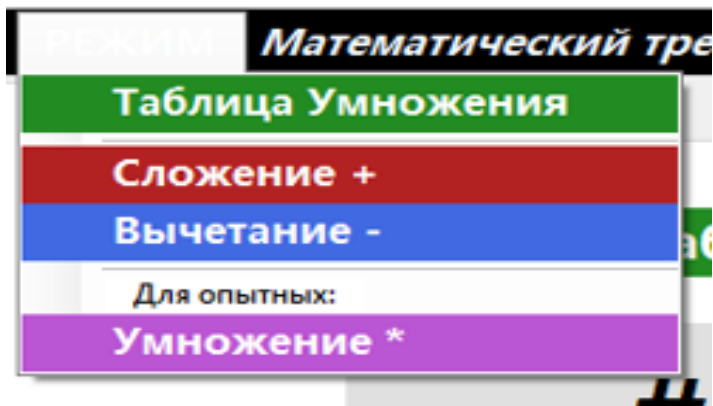

Описание приложения

Приложение называется «Математический тренажёр». Оно позволяет тренировать навыки вычисления в уме и оттачивать практические математические знания.

Сперва нужно выбрать режим работы: Обычный(Играете сколько хотите) и Аркада(Игра на время, пока не истечёт таймер). Затем следует выбрать арифметический режим: Таблица умножения; Сложение; Вычитание; Умножение.

Чтобы начать игру в Обычном режиме — нажмите кнопку «Начать». В главном окошке появится математический пример, зависящий от выбранного вами режима.

Затем введите результат в Поле для ответа и нажмите Enter, Вы узнаете — правильный ли был введён ответ или нет.

Режим Сложение

Правильно!
 $10+9=19$

19

Режим Вычитание

Неверно!
 $48-17=31$

777

Потом снова введите Enter, можете продолжить игру или выйти кнопкой «Выйти».

Далее следует режим Аркада. Его суть заключается в том, чтобы ввести правильный ответ в поле до окончания таймера.

Существует три уровня сложности: Легко(10 сек), Средне(5 сек) и Сложно(3 сек) каждый из которых за правильный ответ добавляет определённое количество очков в Счёт: +1, +5 и +10 соответственно.

The screenshot displays the 'Arkaда' game interface. On the left, there are three difficulty level buttons: 'ЛЕГКО +1' (grey), 'СРЕДНЕ' (blue), and 'СЛОЖНО +10' (black). A timer bar at the top shows 3 seconds remaining. The main display shows the math problem $8 * 5$. On the right, there is a 'НАЧАТЬ' button, a red box indicating 'Игра окончена!' with the example $4*7=28$, and a black box labeled 'Поле для ответа'. At the bottom, a green bar indicates the 'Режим Таблица Умножения' with a score of 0 and a record of 50.