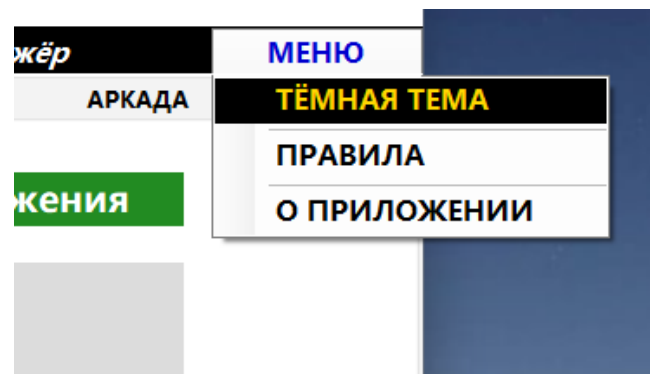

Так же доступно дополнительное меню с разными функциями, например - тёмный режим оформления.

Страница режима Обычный в Тёмной теме:

Страница режима Аркада в Тёмной теме: