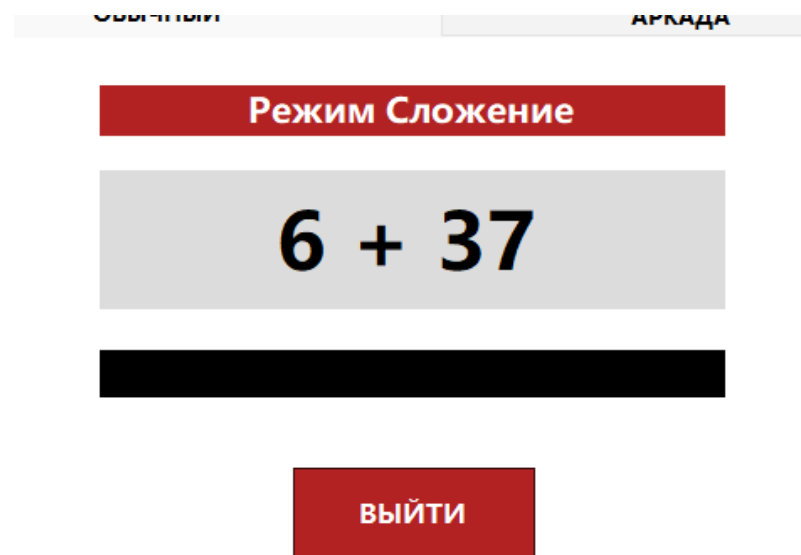

Описание приложения

Приложение называется «Математический тренажёр». Оно позволяет тренировать навыки вычисления в уме и оттачивать практические математические знания.

Сперва нужно выбрать режим работы: Обычный(Играете сколько хотите) и Аркада(Игра на время, пока не истечёт таймер). Затем следует выбрать арифметический режим: Таблица умножения; Сложение; Вычитание; Умножение.

Чтобы начать игру в Обычном режиме — нажмите кнопку «Начать». В главном окошке появится математический пример, зависящий от выбранного вами режима.

Затем введите результат в Поле для ответа и нажмите Enter, Вы узнаете — правильный ли был введён ответ или нет.

Режим Сложение

Правильно!
 $10+9=19$

19

Режим Вычитание

Неверно!
 $48-17=31$

777

Потом снова введите Enter, можете продолжить игру или выйти кнопкой «Выйти».

Далее следует режим Аркада. Его суть заключается в том, чтобы ввести правильный ответ в поле до окончания таймера.

Существует три уровня сложности: Легко(10 сек), Средне(5 сек) и Сложно(3 сек) каждый из которых за правильный ответ добавляет определённое количество очков в Счёт: +1, +5 и +10 соответственно.

The screenshot displays the 'Arkaда' game interface. On the left, there are three difficulty level buttons: 'ЛЕГКО +1' (grey), 'СРЕДНЕ' (blue), and 'СЛОЖНО +10' (black). A timer bar at the top shows 3 seconds remaining. The main display shows the math problem $8 * 5$. On the right, there is a 'НАЧАТЬ' button, a red box indicating 'Игра окончена!' with the example $4*7=28$, and a black box labeled 'Поле для ответа'. At the bottom, a green bar indicates the 'Режим Таблица Умножения' with a score of 0 and a record of 50.